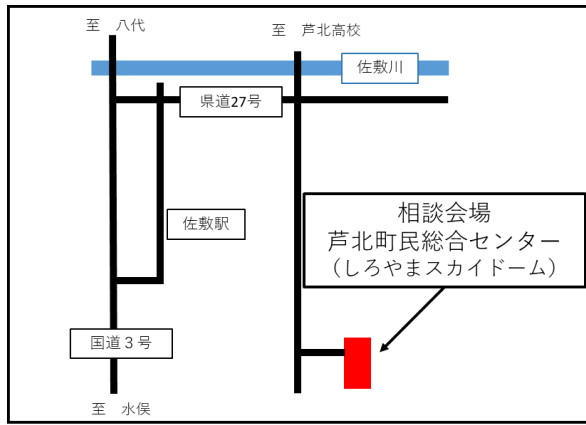

無料現地休日相談窓口の案内地図

相談窓口に協力する県内建築関係団体（順不同）

(一財) 熊本県建築住宅センター	(公社) 熊本県建築士会	(一社) 熊本県建築士事務所協会	(一社) 熊本県建築協会
(一社) 熊本県優良住宅協会・熊本県住宅リフォーム協会	(一社) KKN (熊本工務店ネットワーク)	熊本県建築士会人吉支部	人吉市建設協会
人吉球磨建築協会	熊本県建築士会水俣芦北支部	(一社) 熊本県建設業協会芦北支部	芦北建築組合
熊本県建築士会八代支部