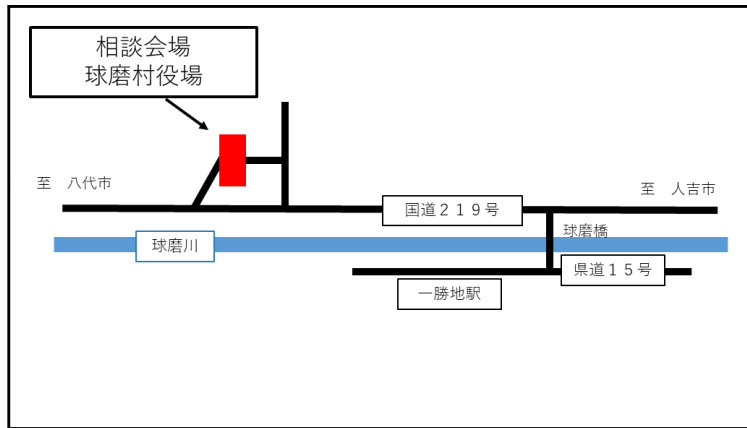

無料現地休日相談窓口の案内地図

相談窓口に協力する県内建築関係団体（順不同）

(一財) 熊本県建築住宅センター	(公社) 熊本県建築士会	(一社) 熊本県建築士事務所協会	(一社) 熊本県建築協会
(一社) 熊本県優良住宅協会・熊本県住宅リフォーム協会	(一社) KKN (熊本工務店ネットワーク)	熊本県建築士会人吉支部	人吉市建設協会
人吉球磨建築協会	熊本県建築士会水俣芦北支部	(一社) 熊本県建設業協会芦北支部	芦北建築組合
熊本県建築士会八代支部