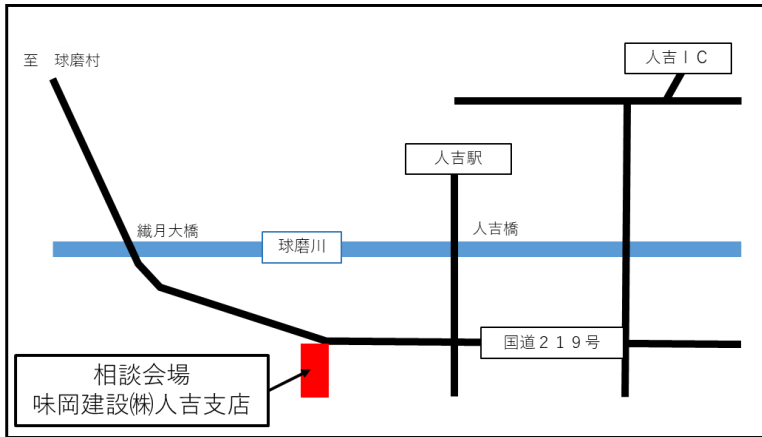

無料現地休日相談窓口の案内地図

相談窓口に協力する県内建築関係団体（順不同）

(一財) 熊本県建築住宅センター	(公社) 熊本県建築士会	(一社) 熊本県建築士事務所協会	(一社) 熊本県建築協会
(一社) 熊本県優良住宅協会・熊本県住宅リフォーム協会	(一社) KKN (熊本工務店ネットワーク)	熊本県建築士会人吉支部	人吉市建設協会
人吉球磨建築協会	熊本県建築士会水俣芦北支部	(一社) 熊本県建設業協会芦北支部	芦北建築組合
熊本県建築士会八代支部